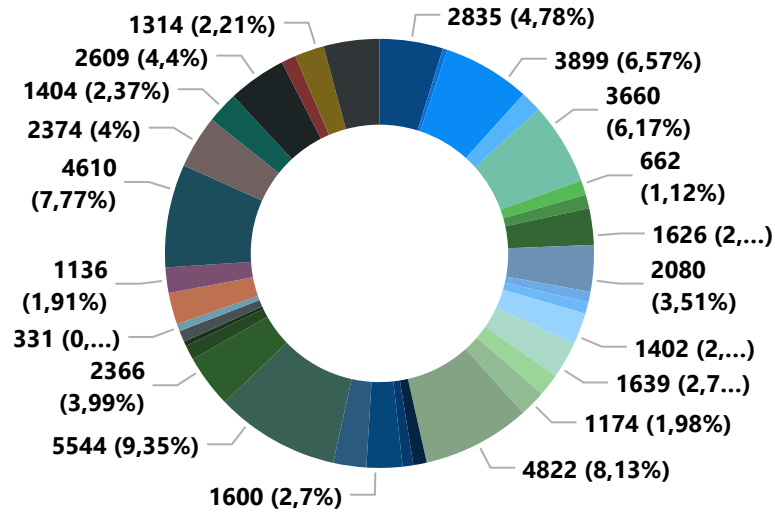

TOTAL USUARIOS ACTIVOS

TOTAL USUARIOS CERTIFICADOS

TOTAL SUSPENDIDOS

PENDIENTES

ACTIVOS MUNICIPIOS

Municipio

- ABREGO
- AGUADA
- ANDES
- BARICHARA
- BARRANCABERMEJA - EL CENTRO
- BETULIA
- CACHIRA
- EL CARMEN DE CHUCURI
- EL PLAYON
- GALAN
- GONZALEZ
- GUAVATA
- GUEPSA
- LA ESPERANZA
- LA PAZ
- MALAGA
- MATANZA
- MISTRATO

Nit 804013 578-8

Usuarios Totales por Municipio

Valor Buscado
66130

Estado (A, I, C)

A	C	T
---	---	---

Administrador

Carlos Mayo	Carlos Mutis	Catalina Angarita
Diana Bautista	Diana Gomes	Elena Vargas
Emelisa Arias	Independiente	Marcela Galvis
Paulina Gonzalez	Yasneidy Palacios	

Usuarios Puestos en Servicio por Municipio

Municipios

- ABREGO
- AGUADA
- ANDES
- BARICHARA
- BARRANCABERMEJA - ...
- BETULIA
- CACHIRA
- EL CARMEN DE CHUCU...
- EL PLAYON
- GALAN
- GONZALEZ
- GUAVATA
- GUEPSA
- LA ESPERANZA
- LA PAZ
- MALAGA
- MATANZA
- MISTRATO
- MORALES
- PENON
- PENSILVANIA-MARQUE...
- PUEBLO BELLO
- PUEBLO RICO
- RIONEGRO - CORREG L...