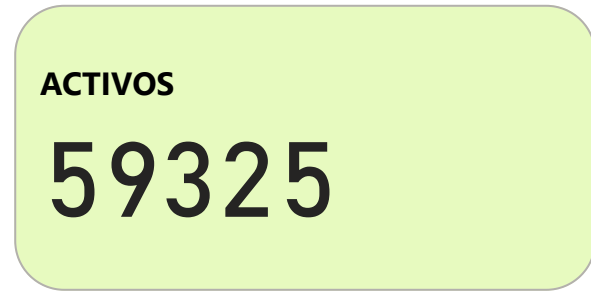

TOTAL USUARIOS ACTIVOS

TOTAL USUARIOS CERTIFICADOS

TOTAL SUSPENDIDOS

PENDIENTES

ACTIVOS MUNICIPIOS

Municipio

- ABREGO
- AGUADA
- ANDES
- BARICHARA
- BARRANCABERMEJA - EL CENTRO
- BETULIA
- CACHIRA
- EL CARMEN DE CHUCURI
- EL PLAYON
- GALAN
- GONZALEZ
- GUAVATA
- GUEPSA
- LA ESPERANZA
- LA PAZ
- MALAGA
- MATANZA
- MISTRATO