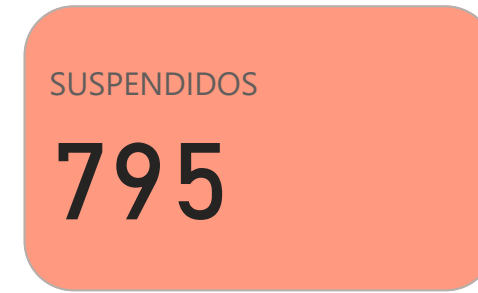

TOTAL USUARIOS ACTIVOS

TOTAL USUARIOS CERTIFICADOS

TOTAL SUSPENDIDOS

PENDIENTES

ACTIVOS MUNICIPIOS

Municipio

- ABREGO
- AGUADA
- ANDES
- BARICHARA
- BARRANCABERMEJA - EL CENTRO
- BETULIA
- CACHIRA
- EL CARMEN DE CHUCURI
- EL PLAYON
- GALAN
- GONZALEZ
- GUAVATA
- GUEPSA
- LA ESPERANZA
- LA PAZ
- MALAGA
- MATANZA
- MISTRATO