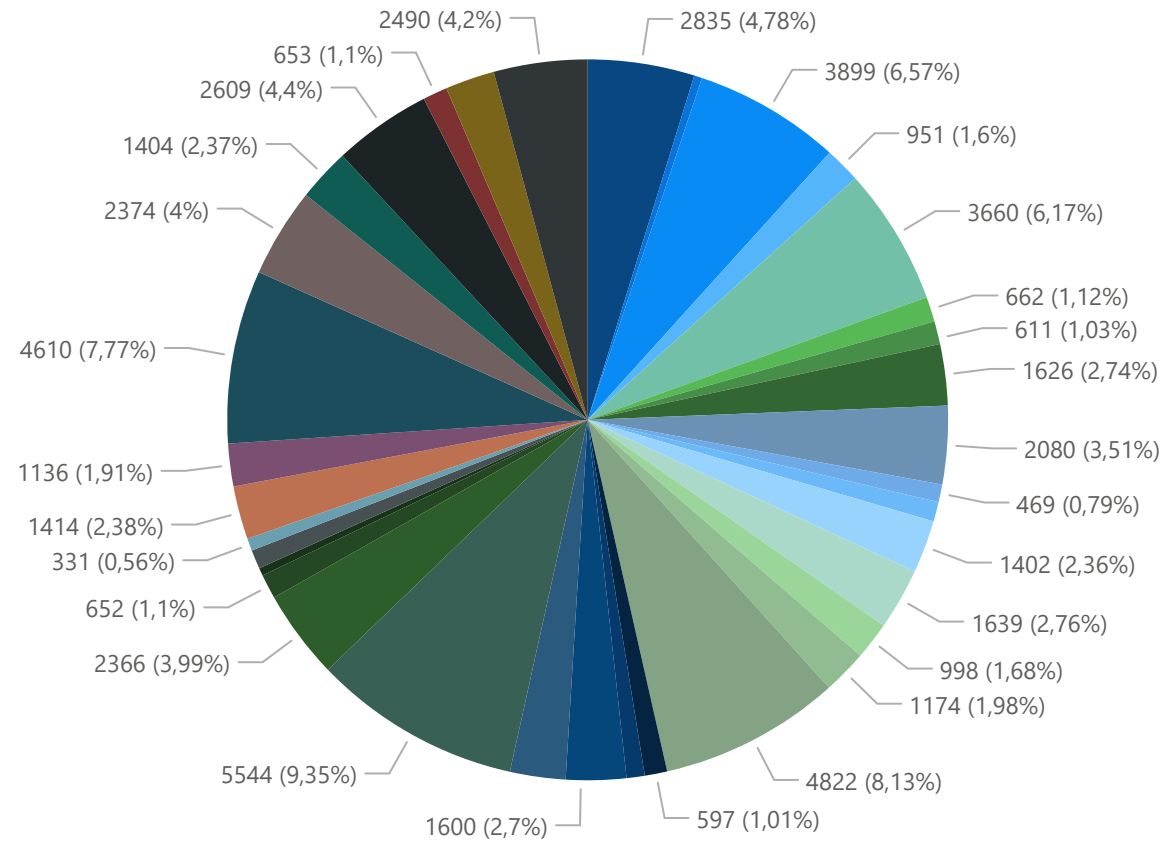

TOTAL USUARIOS ACTIVOS

TOTAL USUARIOS CERTIFICADOS

TOTAL SUSPENDIDOS

PENDIENTES

ACTIVOS MUNICIPIOS

Municipio

- ABREGO
- AGUADA
- ANDES
- BARICHARA
- BARRANCABERMEJA - EL CENTRO
- BETULIA
- CACHIRA
- EL CARMEN DE CHUCURI
- EL PLAYON
- GALAN
- GONZALEZ
- GUAVATA
- GUEPSA
- LA ESPERANZA
- LA PAZ
- MALAGA
- MATANZA
- MISTRATO

Usuarios Puestos en Servicio por Municipio

Municipios

- ABREGO
- AGUADA
- ANDES
- BARICHARA
- BARRANCABERMEJA - ...
- BETULIA
- CACHIRA
- EL CARMEN DE CHUCU...
- EL PLAYON
- GALAN
- GONZALEZ
- GUAVATA
- GUEPSA
- LA ESPERANZA
- LA PAZ
- MALAGA
- MATANZA
- MISTRATO
- MORALES
- PENON
- PENSILVANIA-MARQUE...
- PUEBLO BELLO
- PUEBLO RICO
- RIONEGRO - CORREG L...