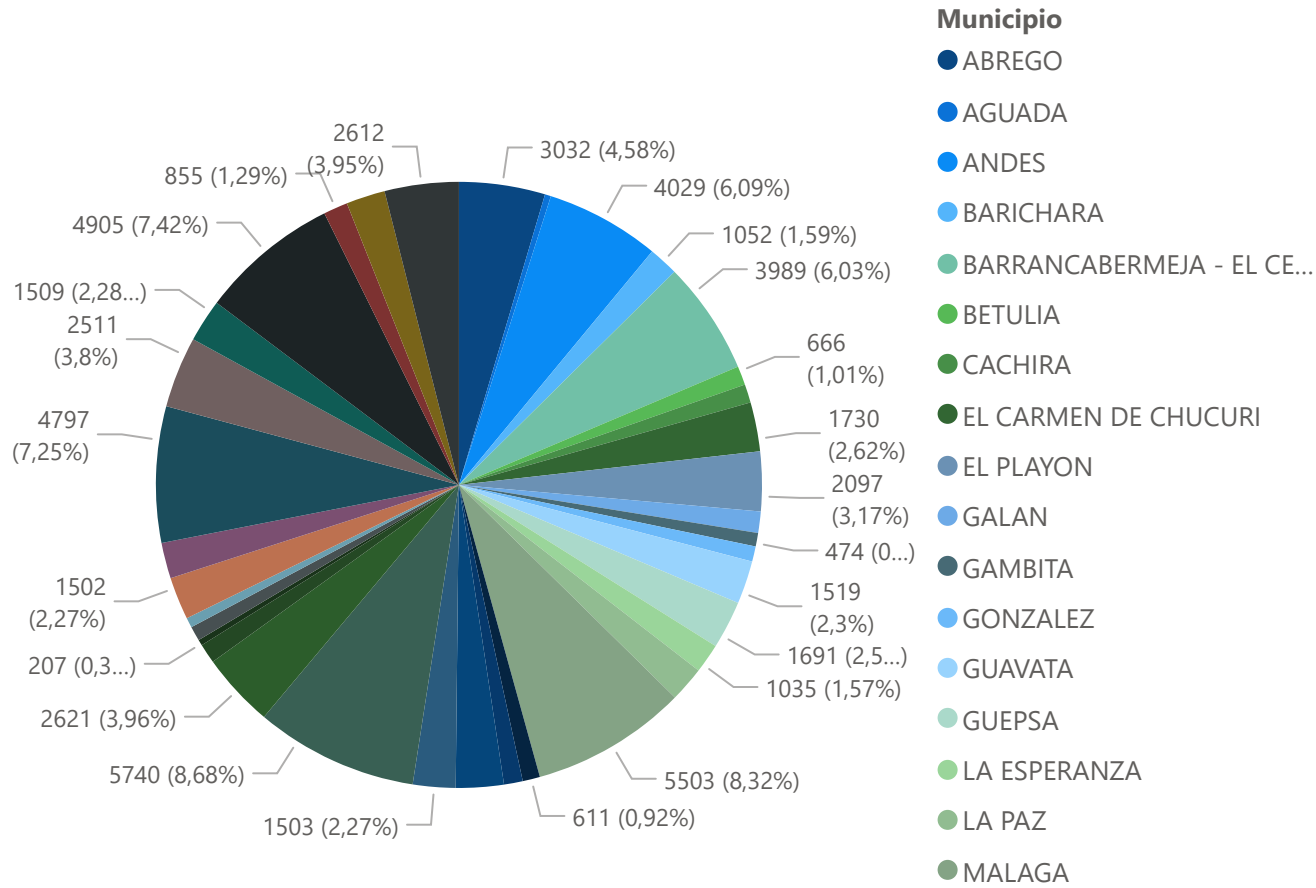

Usuarios Totales por Municipio

Valor Buscado
66130

Estado (A, I, C)

A	C	T

Administrador

Carlos Mayo	Carlos Mutis	Catalina Angarita
Diana Bautista	Diana Gomes	Elena Vargas
Emelisa Arias	Independiente	Marcela Galvis
Paulina Gonzalez	Yasneidy Palacios